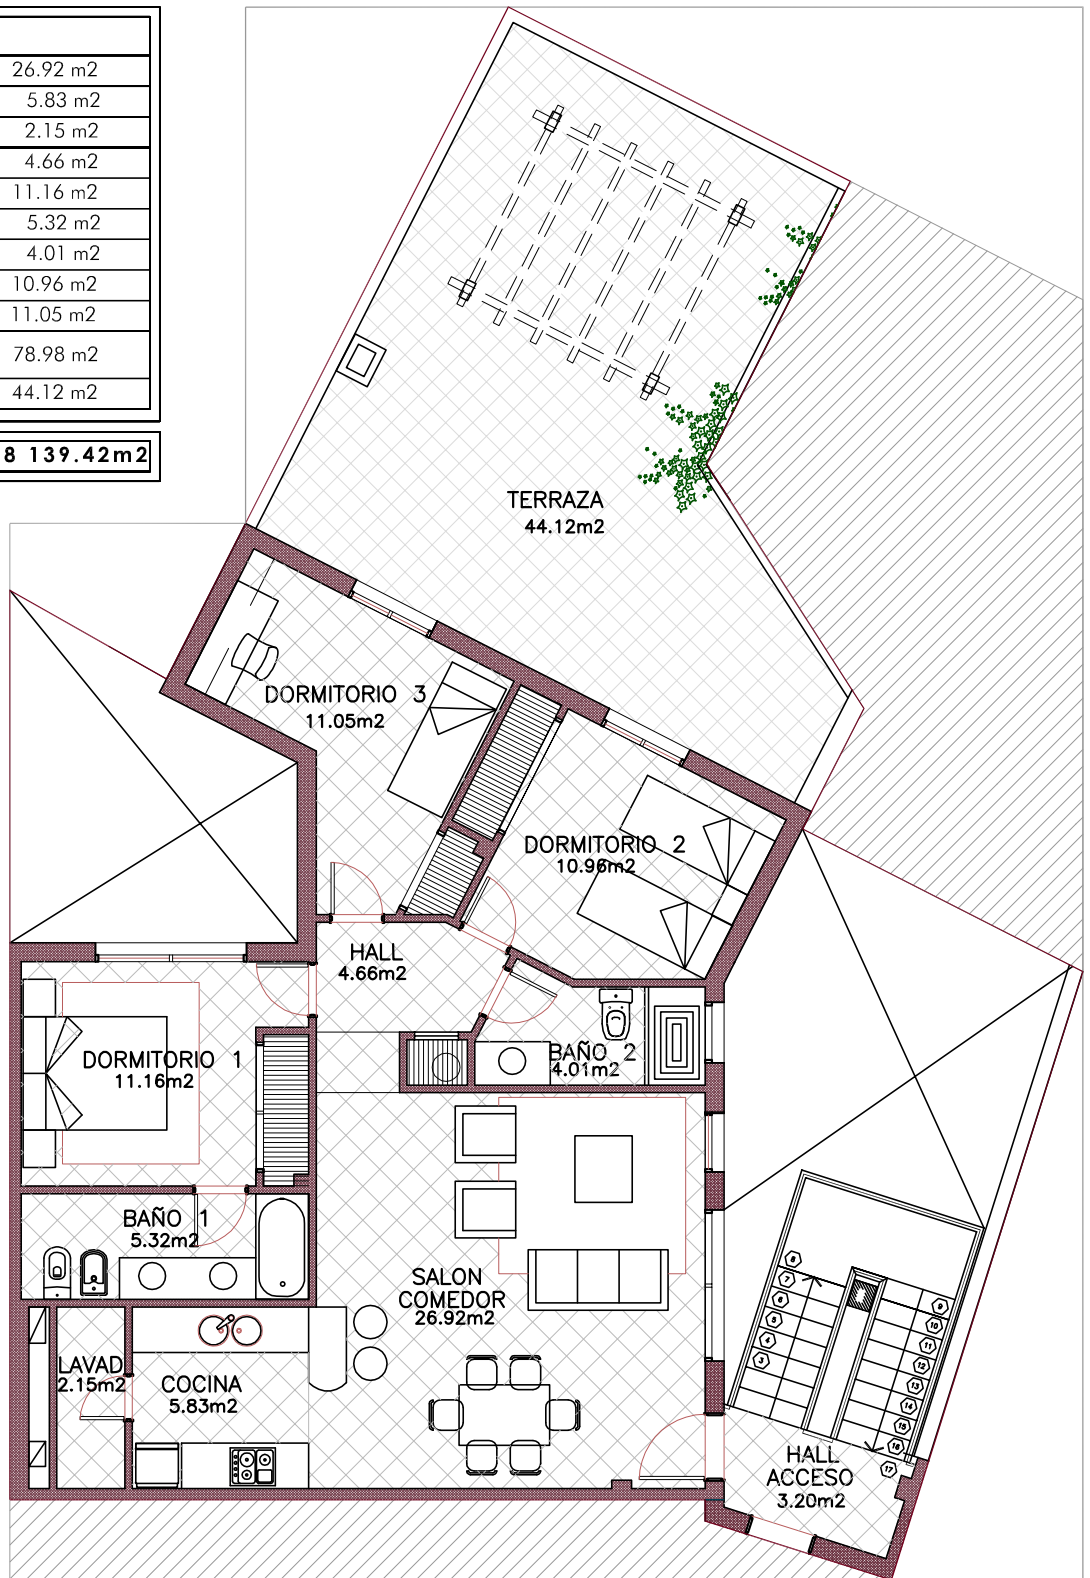

SUPERFICIES
APARTAMENTO 8

SUPERFICIE UTIL	
ESTAR COMEDOR	26.92 m ²
COCINA	5.83 m ²
LAVADERO	2.15 m ²
HALL	4.66 m ²
DORMITORIO 1	11.16 m ²
BAÑO 1	5.32 m ²
BAÑO 2	4.01 m ²
DORMITORIO 2	10.96 m ²
DORMITORIO 3	11.05 m ²
TOTAL APARTAMENTO 8	78.98 m ²
TERRAZA	44.12 m ²

SUP. CONSTRUIDA TOTAL A8 139.42m²

APARTAMENTO 8

Planta

ESC. 1:100-PROMOCION

951 702 924
www.grupooxo.com

S A N J U A N
D E L A C R U Z